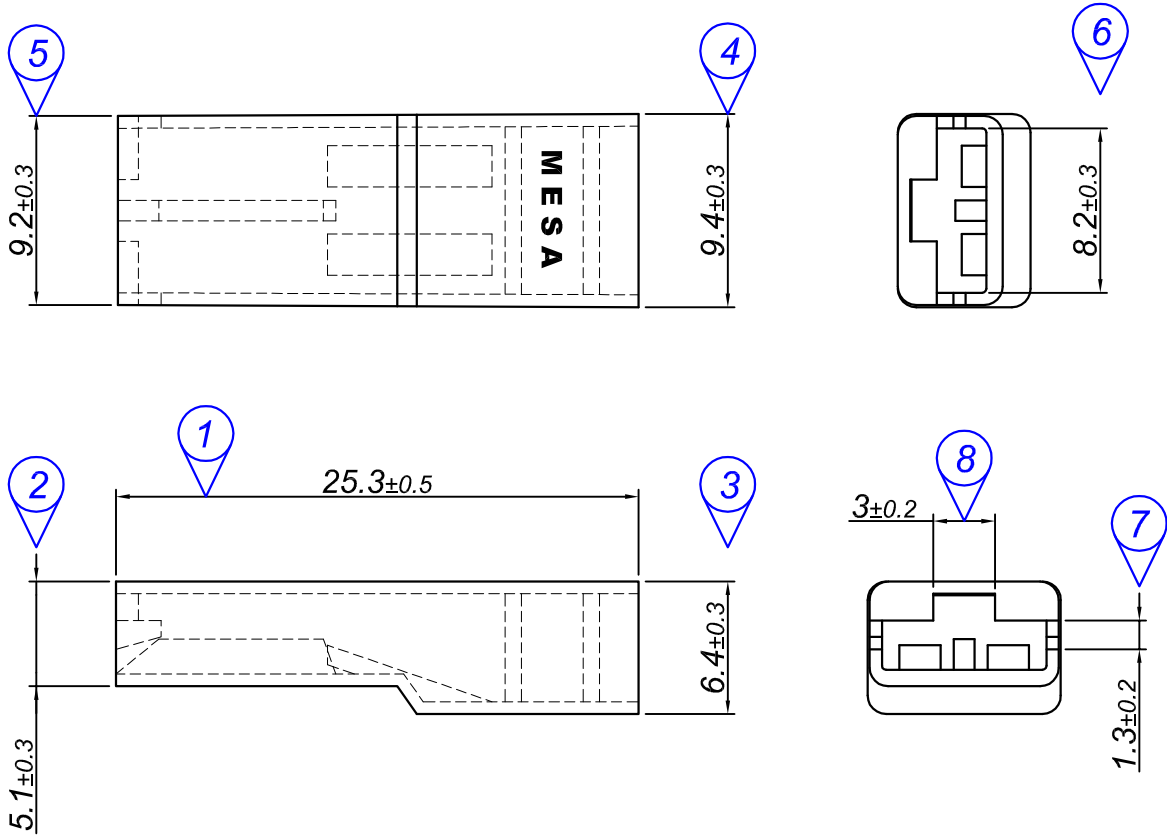

Tarih / Date	28.03.2011	İmza /Signature	Ölçek / Scale			
Çizen / Desing	M.Yağcı		3 / 1	01	Yeni kalıp yapıldı, ölçüler yeniden düzenlendi.	15.11.2016
Onay / Approval	S.Gölcük			No	Değişiklik / Revision	Tarih/Date
	Parça Adı: Part Name	KİLİTLİ DIŞI FİŞ KONNEKTÖRÜ		Parça Kodu: Part Code	KK 3406	

Resmin Üzerinden Ölçü Almayınız / Don't use the drawing for measuring purpose